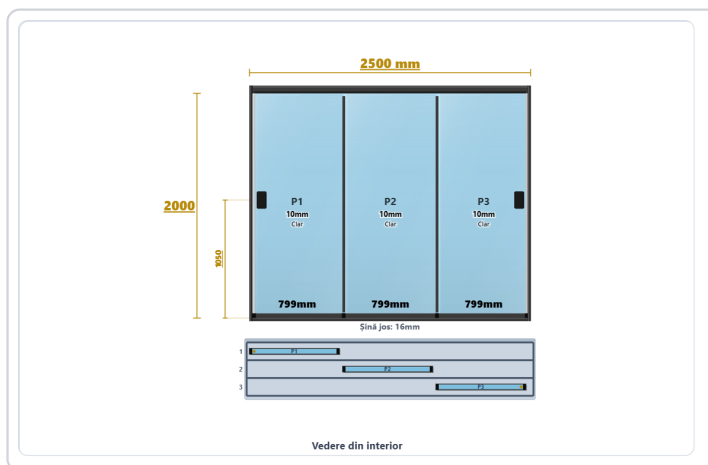

CULOARE MANERE

inox

SUPRAFATA TOTALA

4.79 mp

UTILIZATOR

Adelina Pistol

TELEFON UTILIZATOR

0743703362

Sticla

DESCRIERE	DIM (L x H)	CANT.
Sticla 10mm securizata	821 x 1906	1
Sticla 10mm securizata cu gaura	821 x 1906	2

Profile - cote debitare

PROFIL	LUNGIME	CANT.
 Tip sina jos	2478 mm	1
 Tip sina sus	2478 mm	1
 Profil lateral	2000 mm	2
 Profil reglabil	1937 mm	2
 Profil contraplaca	1937 mm	2
 Profil sticla - glisant	821 mm	1
 Profil sticla - capat stanga	807 mm	1
 Profil sticla - capat dreapta	807 mm	1
 Imbinare Late 30/20mm	1864 mm	4