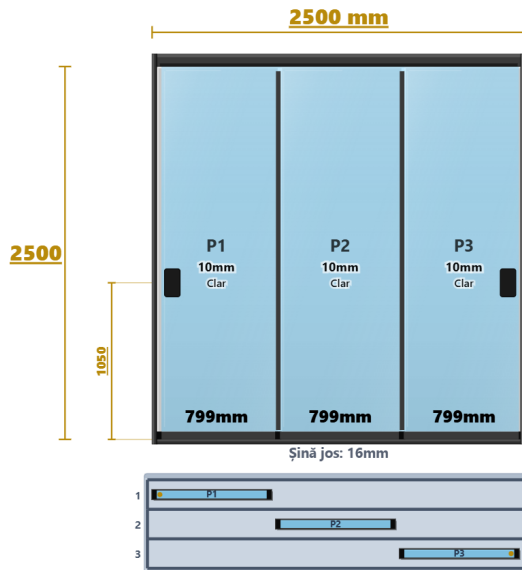

DETALII SISTEM - Vex Slim - Referinta: XCZXC

DIMENSIUNI

Tipologie:	In linie (deschide stanga)
Latime:	2500 mm
Inaltime:	2500 mm
Nr. panouri:	3

CONFIGURATIE

Tip sticla:	Sticla 10mm Clar
Culoare profil:	Antracit
Sina jos:	Mica 16mm - 3 cai
Imbinare:	Late 30/20mm

MANERE

Stanga:		Dreapta:	
Inaltime maner:	1050 mm		

SCHITA SISTEM

Vedere din interior