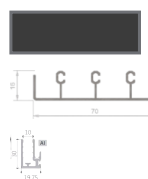

DETALII SISTEM - Vex Slim - Referinta: XCZXC

DIMENSIUNI

Tipologie:	In linie (deschide stanga)
Latime:	2500 mm
Inaltime:	2500 mm
Nr. panouri:	3

CONFIGURATIE

Tip sticla:	Sticla 10mm Clar
Culoare profil:	Antracit
Sina jos:	Mica 16mm - 3 cai
Imbinare:	Late 30/20mm

MANERE

Stanga:		Dreapta:	
Inaltime maner:	1050 mm		

SCHITA SISTEM

Vedere din interior