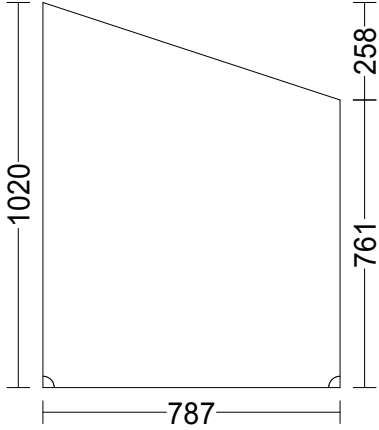

Shaped Glass Inside

Scale: 1 : 20

Person in Charge: Administrator

Page: 1
Date: 28.05.2026
Time: 10:09 am
Job: Acitim 12.05

Shaped Glass Drawing in Interior view. Scale: 1 : 20

Pos: F1 (1)
Qty: 1

Pos: F1 (2)
Qty: 1

Pos: F1 (3)
Qty: 1

Pos: F3 (1)
Qty: 1

Pos: F3 (2)
Qty: 1

Pos: F3 (3)
Qty: 1