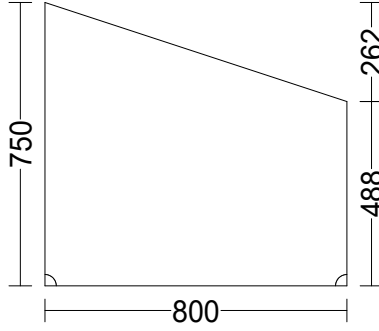

Shaped Glass Inside

Scale: 1 : 20

Person in Charge: Administrator

Page: 1
Date: 28.05.2026
Time: 10:09 am
Job: Acitim 12.05

Shaped Glass Drawing in Interior view. Scale: 1 : 20

Pos: F1 (1)
Qty: 1

Pos: F1 (2)
Qty: 1

Pos: F1 (3)
Qty: 1

Pos: F3 (1)
Qty: 1

Pos: F3 (2)
Qty: 1

Pos: F3 (3)
Qty: 1