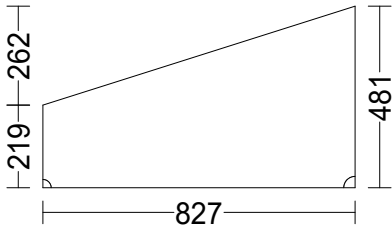

Shaped Glass Inside

Scale: 1 : 20

Person in Charge: Administrator

Page: 1
Date: 28.05.2026
Time: 10:09 am
Job: Acitim 12.05

Shaped Glass Drawing in Interior view. Scale: 1 : 20

Pos: F1 (1)
Qty: 1

Pos: F1 (2)
Qty: 1

Pos: F1 (3)
Qty: 1

Pos: F3 (1)
Qty: 1

Pos: F3 (2)
Qty: 1

Pos: F3 (3)
Qty: 1