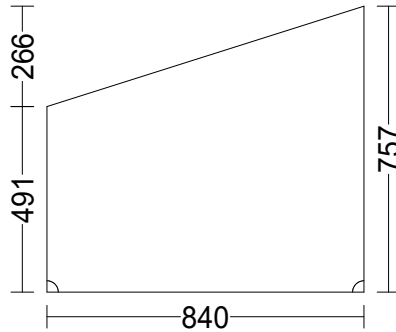

Shaped Glass Inside

Scale: 1 : 20

Person in Charge: Administrator

Page: 1
Date: 28.05.2026
Time: 10:09 am
Job: Acitim 12.05

Shaped Glass Drawing in Interior view. Scale: 1 : 20

Pos: F1 (1)
Qty: 1

Pos: F1 (2)
Qty: 1

Pos: F1 (3)
Qty: 1

Pos: F3 (1)
Qty: 1

Pos: F3 (2)
Qty: 1

Pos: F3 (3)
Qty: 1