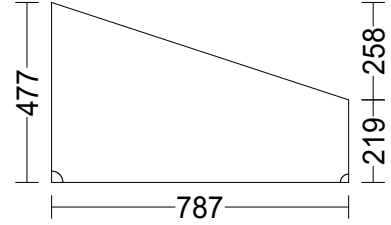

Shaped Glass Inside

Scale: 1 : 20

Person in Charge: Administrator

Page: 1
Date: 28.05.2026
Time: 10:09 am
Job: Acitim 12.05

Shaped Glass Drawing in Interior view. Scale: 1 : 20

Pos: F1 (1)
Qty: 1

Pos: F1 (2)
Qty: 1

Pos: F1 (3)
Qty: 1

Pos: F3 (1)
Qty: 1

Pos: F3 (2)
Qty: 1

Pos: F3 (3)
Qty: 1