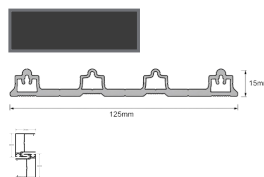

DETALII SISTEM - Vex Smart - Referinta: dfsdf
DIMENSIUNI

Tipologie:	In linie (deschide stanga)
Latime:	3000 mm
Inaltime:	2000 mm
Nr. panouri:	4

CONFIGURATIE

Tip sticla: Geam termopan 20mm 4S4 + Clar4 (nesecurizat)

Culoare profil: Antracit

Sina jos: Mica 15mm - 4 cai

Imbinare: Standard 31/34 mm

MANERE

Stanga:		Dreapta:	
	Bara inox		Bara inox
Inaltime maner:			1050 mm

SCHITA SISTEM

Vedere din interior