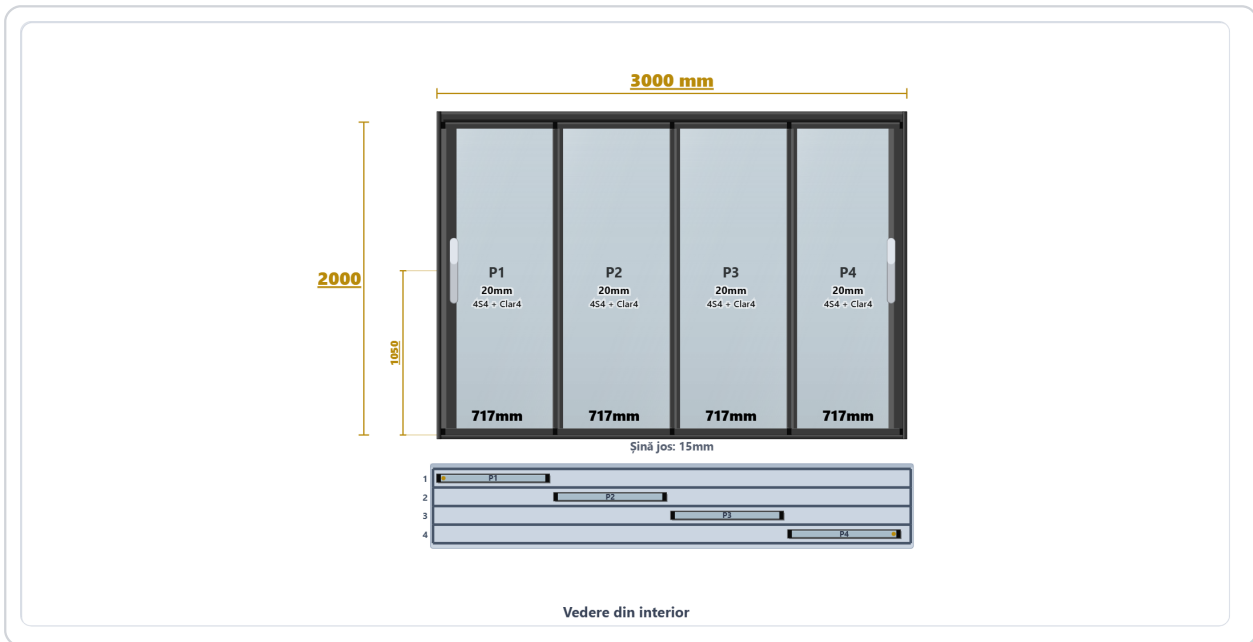

DETALII SISTEM - Vex Smart - Referinta: dfsdf
DIMENSIUNI

Tipologie:	In linie (deschide stanga)
Latime:	3000 mm
Inaltime:	2000 mm
Nr. panouri:	4

CONFIGURATIE

Tip sticla: Geam termopan 20mm 4S4 + Clar4 (nesecurizat)

Culoare profil: Antracit

Sina jos: Mica 15mm - 4 cai

Imbinare: Standard 31/34 mm

MANERE

Stanga:		Dreapta:	
Inaltime maner:	Bara inox	Inaltime maner:	Bara inox
	1050 mm		1050 mm

SCHITA SISTEM

PRET

Total fara TVA