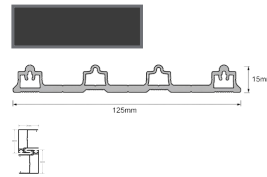

DETALII SISTEM - Vex Smart - Referinta: dfsdf
DIMENSIUNI

Tipologie:	In linie (deschide stanga)
Latime:	3000 mm
Inaltime:	2000 mm
Nr. panouri:	4

CONFIGURATIE

Tip sticla: Geam termopan 20mm 4S4 + Clar4 (nesecurizat)

Culoare profil: Antracit

Sina jos: Mica 15mm - 4 cai

Imbinare: Standard 31/34 mm

MANERE

Stanga:		Dreapta:	
Inaltime maner:	Bara inox	Inaltime maner:	Bara inox
	1050 mm		1050 mm

SCHITA SISTEM

PRET

Total fara TVA