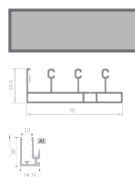

DETALII SISTEM - Vex Smart - Referinta: dsfsdf

DIMENSIUNI

Tipologie:	In linie (deschide stanga)
Latime:	3000 mm
Inaltime:	2000 mm
Nr. panouri:	5

CONFIGURATIE

Tip sticla: Geam termopan 20mm 4S4 + Clar4 (nesecurizat) +WE

Culoare profil: Anodizat

Sina jos: Inalta 42mm - 4 cai

Imbinare: Standard 20mm

MANERE

Stanga:  Dreapta: Bara + incuiere
 Bara inox
 Inaltime maner: 1050 mm

SCHITA SISTEM

Vedere din interior