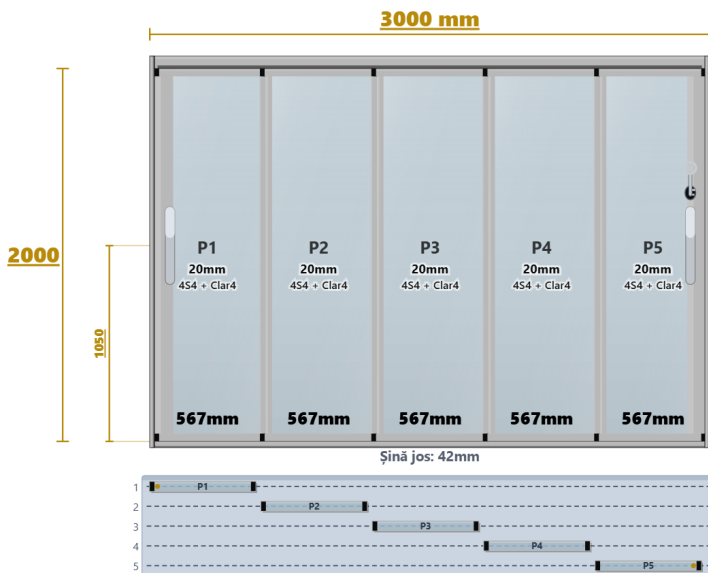

DETALII SISTEM - Vex Smart - Referinta: dsfsdf

DIMENSIUNI

Tipologie:	In linie (deschide stanga)
Latime:	3000 mm
Inaltime:	2000 mm
Nr. panouri:	5

CONFIGURATIE

Tip sticla: Geam termopan 20mm 4S4 + Clar4 (nesecurizat) +WE

Culoare profil: Anodizat

Sina jos: Inalta 42mm - 4 cai

Imbinare: Standard 20mm

MANERE

Stanga:  Dreapta: Bara + incuiere
 Bara inox
 Inaltime maner: 1050 mm

SCHITA SISTEM

Vedere din interior