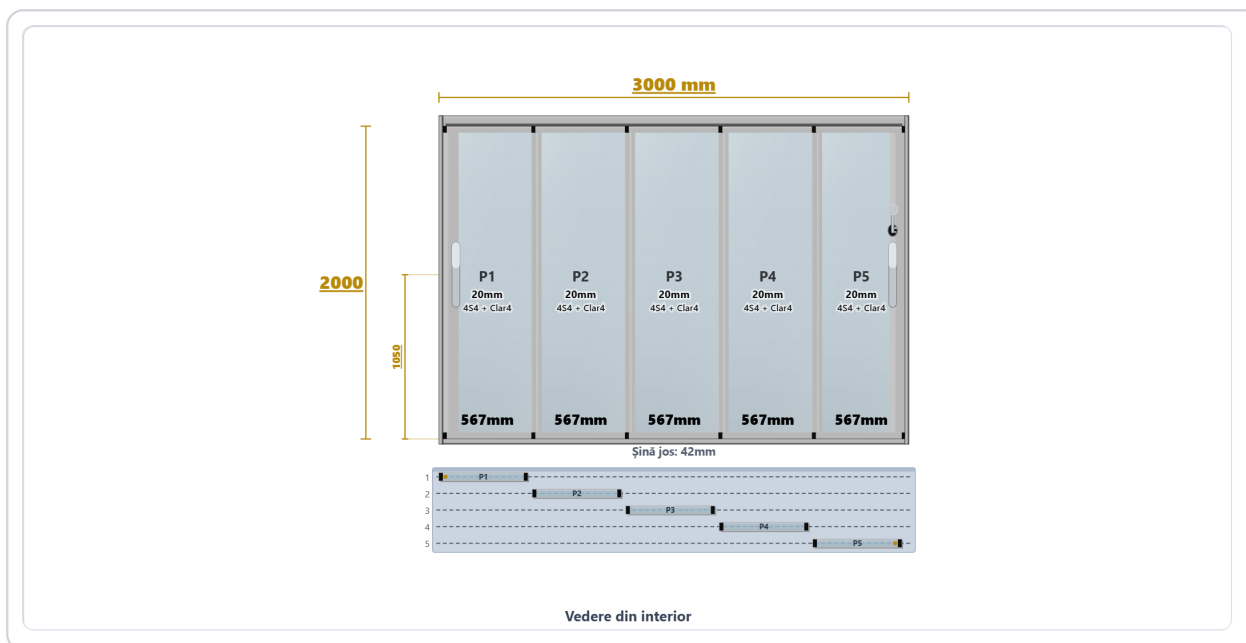

DETALII SISTEM - Vex Smart - Referinta: dsfsdf
DIMENSIUNI

Tipologie:	In linie (deschide stanga)
Latime:	3000 mm
Inaltime:	2000 mm
Nr. panouri:	5

CONFIGURATIE

Tip sticla: Geam termopan 20mm 4S4 + Clar4 (nesecurizat) +WE

Culoare profil: Anodizat

Sina jos: Inalta 42mm - 4 cai

Imbinare: Standard 20mm

MANERE

Stanga:  Bara inox
 Dreapta: Bara + incuiere
 Inaltime maner: 1050 mm

SCHITA SISTEM

PRET

Total fara TVA