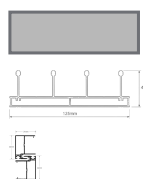

DETALII SISTEM - Vex Smart - Referinta: dsfsdf
DIMENSIUNI

Tipologie:	In linie (deschide stanga)
Latime:	3000 mm
Inaltime:	2000 mm
Nr. panouri:	5

CONFIGURATIE

Tip sticla: Geam termopan 20mm 4S4 + Clar4 (nesecurizat) +WE

Culoare profil: Anodizat

Sina jos: Inalta 42mm - 4 cai

Imbinare: Standard 20mm

MANERE

Stanga:  Bara inox
 Dreapta: Bara + incuiere
 Inaltime maner: 1050 mm

SCHITA SISTEM

PRET

Total fara TVA