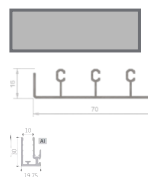

### DIMENSIUNI

<b>Tipologie:</b>	In linie (deschide stanga)
<b>Latime:</b>	3500 mm
<b>Inaltime:</b>	3000 mm
<b>Nr. panouri:</b>	3

### CONFIGURATIE

**Tip sticla:** Geam termopan 20mm Low4 + Clar4 (nesecurizat)

**Culoare profil:** Anodizat

**Sina jos:** Mica 15mm - 4 cai

**Imbinare:** Standard 31/34 mm

### MANERE

**Stanga:** Bara + incuiere

**Dreapta:**

Bara inox

**Inaltime maner:** 1050 mm

## SCHITA SISTEM