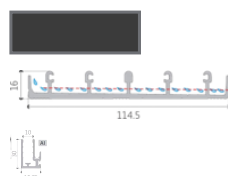

DETALII SISTEM - Vex Slim - Referinta: TEST
DIMENSIUNI

Tipologie:	In linie (deschide stanga)
Latime:	3333 mm
Inaltime:	2222 mm
Nr. panouri:	4

CONFIGURATIE

Tip sticla:	Sticla 10mm Clar
Culoare profil:	Antracit
Sina jos:	Mica 16mm - 5 cai
Imbinare:	Late 30/20mm

MANERE

Stanga:		Dreapta:	
Inaltime maner:	Standard	Inaltime maner:	Standard
	1050 mm		1050 mm

SCHITA SISTEM

Vedere din interior