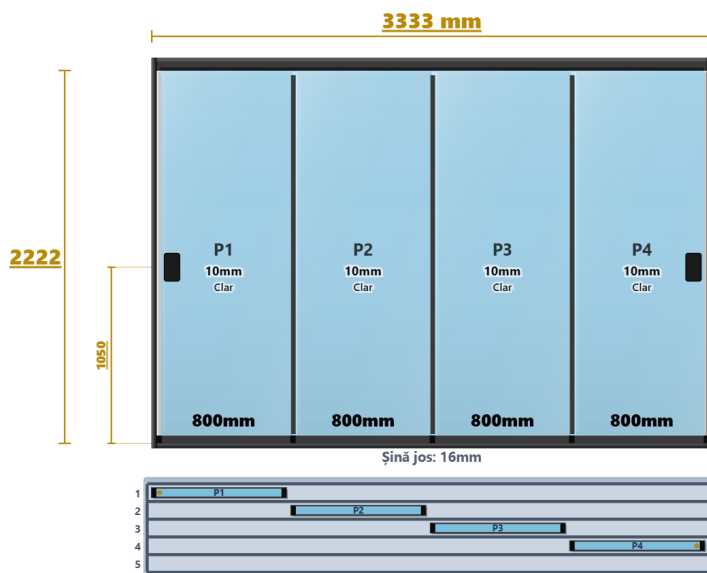

DETALII SISTEM - Vex Slim - Referinta: TEST
DIMENSIUNI

Tipologie:	In linie (deschide stanga)
Latime:	3333 mm
Inaltime:	2222 mm
Nr. panouri:	4

CONFIGURATIE

Tip sticla:	Sticla 10mm Clar
Culoare profil:	Antracit
Sina jos:	Mica 16mm - 5 cai
Imbinare:	Late 30/20mm

MANERE

Stanga:		Dreapta:	
Inaltime maner:	Standard	Inaltime maner:	Standard
	1050 mm		1050 mm

SCHITA SISTEM

Vedere din interior