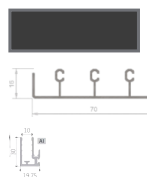

DETALII SISTEM - Vex Slim - Referinta: FDGDD
DIMENSIUNI

Tipologie:	In linie (deschide stanga)
Latime:	2000 mm
Inaltime:	2000 mm
Nr. panouri:	2

CONFIGURATIE

Tip sticla:	Sticla 10mm Clar
Culoare profil:	Antracit
Sina jos:	Mica 16mm - 3 cai
Imbinare:	Late 30/20mm

MANERE

Stanga:		Dreapta:	
	Standard		Standard
Inaltime maner:			1050 mm

SCHITA SISTEM

Vedere din interior