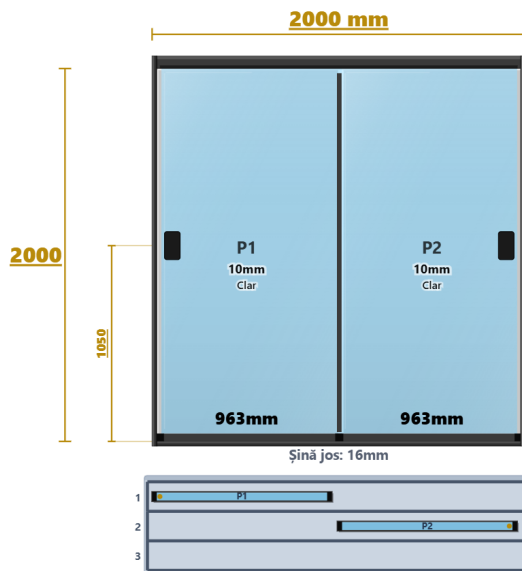

DETALII SISTEM - Vex Slim - Referinta: FDGDD
DIMENSIUNI

Tipologie:	In linie (deschide stanga)
Latime:	2000 mm
Inaltime:	2000 mm
Nr. panouri:	2

CONFIGURATIE

Tip sticla:	Sticla 10mm Clar
Culoare profil:	Antracit
Sina jos:	Mica 16mm - 3 cai
Imbinare:	Late 30/20mm

MANERE

Stanga:		Dreapta:	
	Standard		Standard
Inaltime maner:			1050 mm

SCHITA SISTEM

Vedere din interior