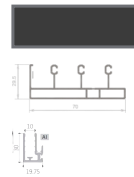

DETALII SISTEM - Vex Smart - Referinta: sdfsd

DIMENSIUNI

Tipologie:	In linie (deschide stanga)
Latime:	3000 mm
Inaltime:	2000 mm
Nr. panouri:	6

CONFIGURATIE

Tip sticla:	Geam termopan 20mm 4S4 + Clar4 (nesecurizat)
Culoare profil:	Antracit
Sina jos:	Inalta 42mm - 4 cai
Imbinare:	Standard 20mm

MANERE

Stanga:		Dreapta:	
	Bara inox		Bara inox
Inaltime maner:			1050 mm

SCHITA SISTEM

Vedere din interior