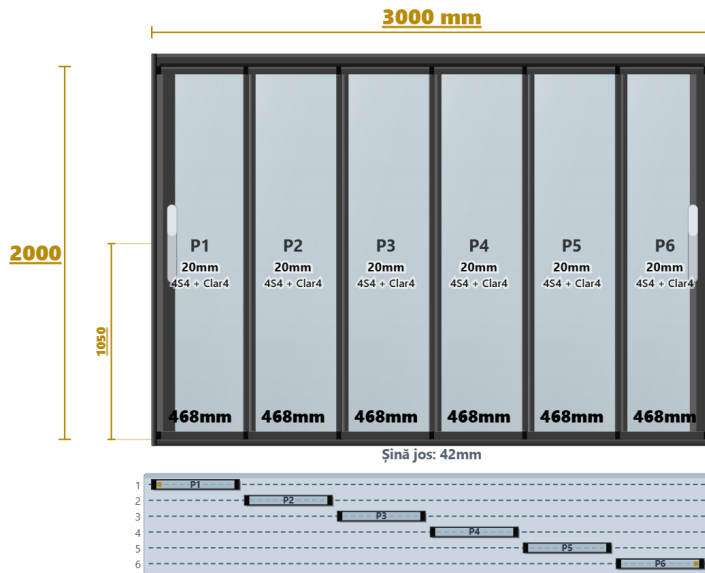

DETALII SISTEM - Vex Smart - Referinta: sdfsd

DIMENSIUNI

Tipologie:	In linie (deschide stanga)
Latime:	3000 mm
Inaltime:	2000 mm
Nr. panouri:	6

CONFIGURATIE

Tip sticla:	Geam termopan 20mm 4S4 + Clar4 (nesecurizat)
Culoare profil:	Antracit
Sina jos:	Inalta 42mm - 4 cai
Imbinare:	Standard 20mm

MANERE

Stanga:		Dreapta:	
	Bara inox		Bara inox
Inaltime maner:			1050 mm

SCHITA SISTEM

Vedere din interior