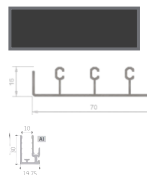

**DETALII SISTEM - Vex Smart - Referinta: sdfsd**
**DIMENSIUNI**

Tipologie:	In linie (deschide stanga)
Latime:	3000 mm
Inaltime:	2000 mm
Nr. panouri:	3

**CONFIGURATIE**

Tip sticla: Geam termopan 20mm 4S4 + Clar4 (nesecurizat)

Culoare profil: Antracit

Sina jos: Mica 15mm - 4 cai

Imbinare: Standard 20mm

**MANERE**

Stanga:

Dreapta:

Inaltime maner:

1050 mm