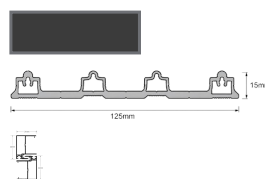

DETALII SISTEM - Vex Smart - Referinta: fhgf

DIMENSIUNI

Tipologie:	In linie (deschide stanga)
Latime:	2000 mm
Inaltime:	2000 mm
Nr. panouri:	2

CONFIGURATIE

Tip sticla: Geam termopan 20mm 4S4 + Clar4 (nesecurizat)

Culoare profil: Antracit

Sina jos: Mica 15mm - 4 cai

Imbinare: Standard 31/34 mm

MANERE

Stanga:		Dreapta:	
	Bara inox		Bara inox
Inaltime maner:			1050 mm

SCHITA SISTEM

Vedere din interior