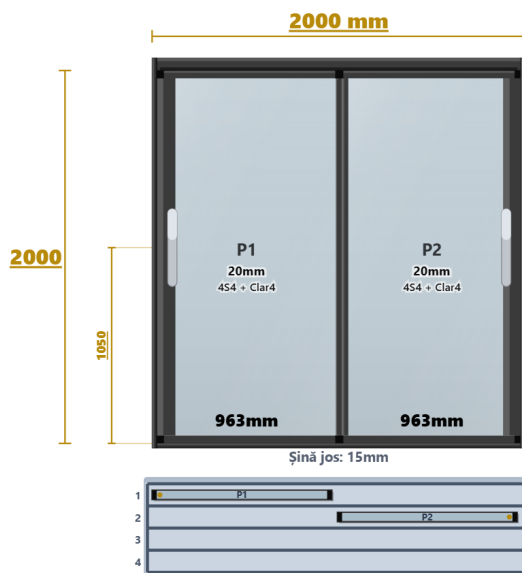

DETALII SISTEM - Vex Smart - Referinta: fhgf

DIMENSIUNI

Tipologie:	In linie (deschide stanga)
Latime:	2000 mm
Inaltime:	2000 mm
Nr. panouri:	2

CONFIGURATIE

Tip sticla: Geam termopan 20mm 4S4 + Clar4 (nesecurizat)

Culoare profil: Antracit

Sina jos: Mica 15mm - 4 cai

Imbinare: Standard 31/34 mm

MANERE

Stanga:		Dreapta:	
	Bara inox		Bara inox
Inaltime maner:			1050 mm

SCHITA SISTEM

Vedere din interior