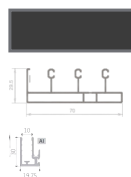

DETALII SISTEM - Vex Smart - Referinta: Gg

DIMENSIUNI

Tipologie:	In linie (deschide stanga)
Latime:	3500 mm
Inaltime:	2500 mm
Nr. panouri:	5

CONFIGURATIE

Tip sticla: Geam termopan 20mm Low4 + Clar4 (nesecurizat)

Culoare profil: Antracit

Sina jos: Inalta 42mm - 4 cai

Imbinare: Standard 20mm

Sprosuri: 1o/1v

MANERE

Stanga: Bara + incuiere Dreapta: Bara + incuiere

Inaltime maner: 1050 mm

SCHITA SISTEM