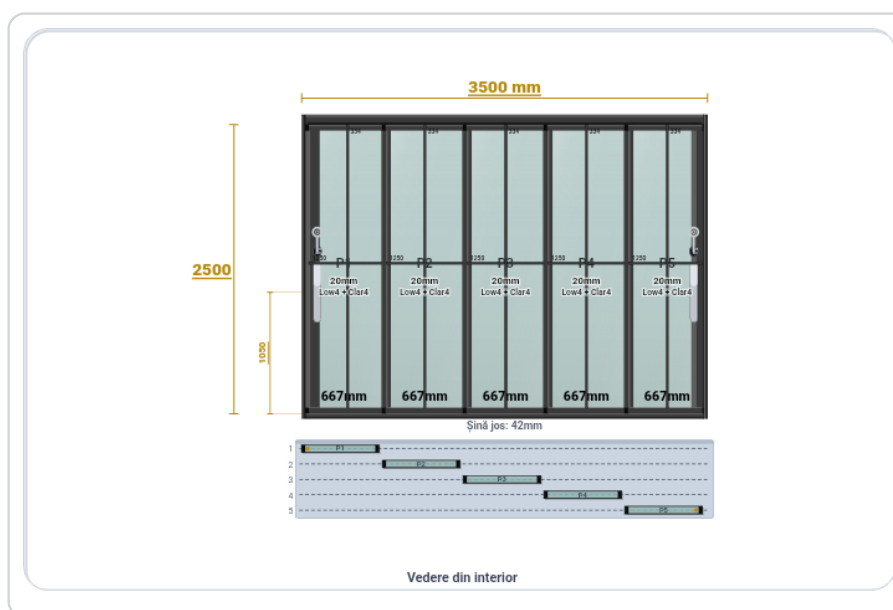

DETALII SISTEM - Vex Smart - Referinta: Gg

DIMENSIUNI

Tipologie:	In linie (deschide stanga)
Latime:	3500 mm
Inaltime:	2500 mm
Nr. panouri:	5

CONFIGURATIE

Tip sticla: Geam termopan 20mm Low4 + Clar4 (nesecurizat)

Culoare profil: Antracit

Sina jos: Inalta 42mm - 4 cai

Imbinare: Standard 20mm

Sprosuri: 1o/1v

MANERE

Stanga: Bara + incuiere Dreapta: Bara + incuiere

Inaltime maner: 1050 mm

SCHITA SISTEM