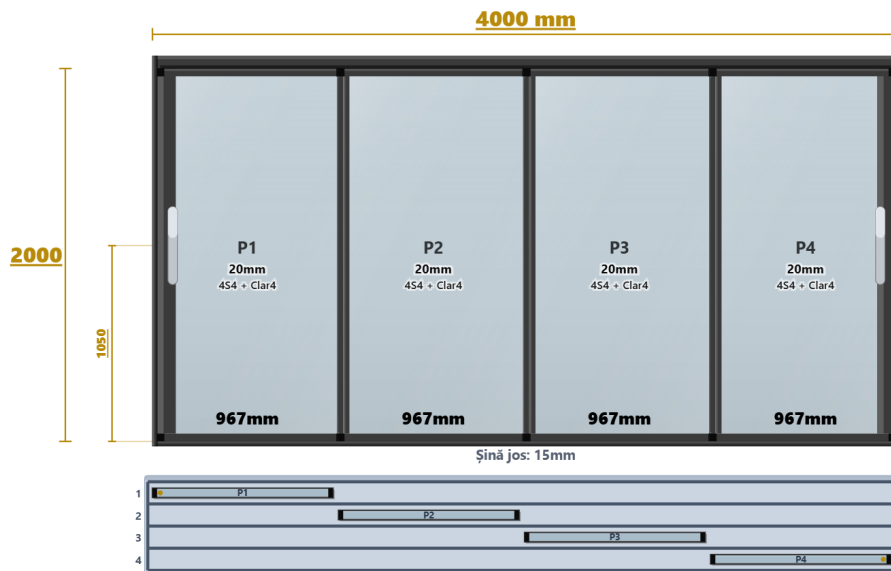

DETALII SISTEM - Vex Smart - Referinta: dfgdfgd

DIMENSIUNI

Tipologie:	In linie (deschide stanga)
Latime:	4000 mm
Inaltime:	2000 mm
Nr. panouri:	4

CONFIGURATIE

Tip sticla: Geam termopan 20mm 4S4 + Clar4 (nesecurizat)

Culoare profil: Antracit

Sina jos: Mica 15mm - 4 cai

Imbinare: Standard 31/34 mm

MANERE

Stanga:		Dreapta:	
	Bara inox		Bara inox
Inaltime maner:			1050 mm

SCHITA SISTEM

Vedere din interior