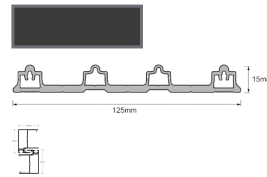

DETALII SISTEM - Vex Smart - Referinta: dfgdfgd

DIMENSIUNI

Tipologie:	In linie (deschide stanga)
Latime:	4000 mm
Inaltime:	2000 mm
Nr. panouri:	4

CONFIGURATIE

Tip sticla: Geam termopan 20mm 4S4 + Clar4 (nesecurizat)

Culoare profil: Antracit

Sina jos: Mica 15mm - 4 cai

Imbinare: Standard 31/34 mm

MANERE

Stanga:		Dreapta:	
	Bara inox		Bara inox
Inaltime maner:			1050 mm

SCHITA SISTEM

Vedere din interior