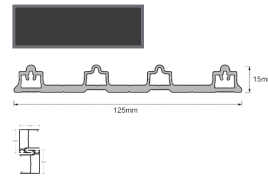

DETALII SISTEM - Vex Smart - Referinta: XVXCVX
DIMENSIUNI

Tipologie:	In linie (deschide stanga)
Latime:	3000 mm
Inaltime:	2000 mm
Nr. panouri:	3

CONFIGURATIE

Tip sticla: Geam termopan 20mm 4S4 + Clar4 (nesecurizat)

Culoare profil: Antracit

Sina jos: Mica 15mm - 4 cai

Imbinare: Standard 31/34 mm

MANERE

Stanga:		Dreapta:	
	Bara inox		Bara inox
Inaltime maner:			1050 mm

SCHITA SISTEM

Vedere din interior