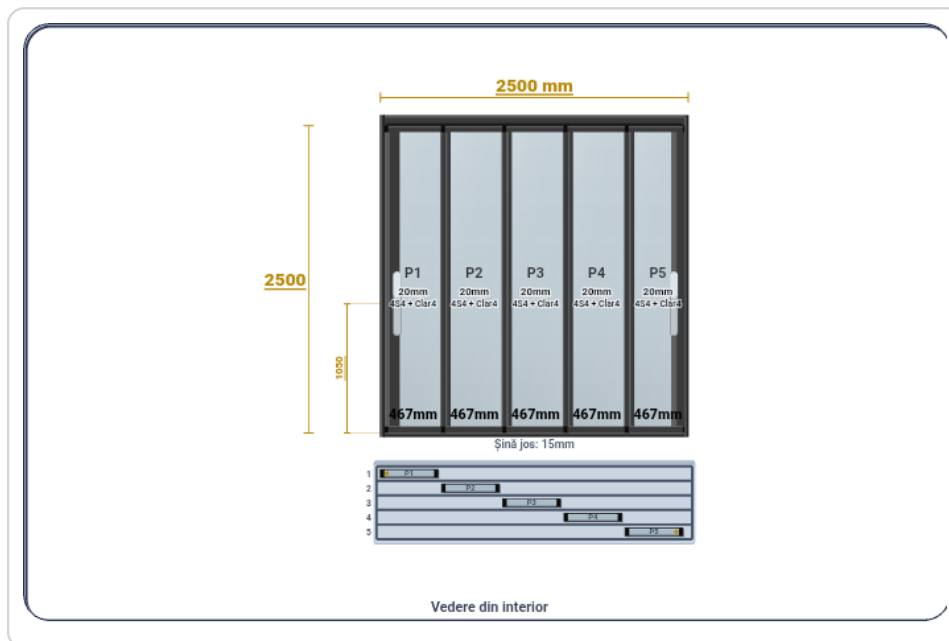

DETALII SISTEM - Vex slide - Referinta: C
DIMENSIUNI

Tipologie:	In linie (deschide stanga)
Latime:	2500 mm
Inaltime:	2500 mm
Nr. panouri:	5

CONFIGURATIE

Tip sticla: Geam termopan 20mm 4S4 + Clar4 (nesecurizat)

Culoare profil: Antracit

Sina jos: Mica 9mm - 5 cai

Imbinare: Standard 31/34 mm

MANERE

Stanga:		Dreapta:	
	Bara inox		Bara inox
Inaltime maner:			1050 mm

SCHITA SISTEM

PRET

Total fara TVA