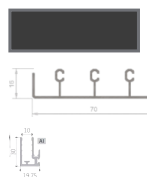

DETALII SISTEM - Vex Slim - Referinta: ASDADA
DIMENSIUNI

Tipologie:	In linie (deschide stanga)
Latime:	2222 mm
Inaltime:	2222 mm
Nr. panouri:	3

CONFIGURATIE

Tip sticla:	Sticla 10mm Clar
Culoare profil:	Antracit
Sina jos:	Mica 16mm - 3 cai
Imbinare:	Late 30/20mm

MANERE

Stanga:		Dreapta:	
Inaltime maner:	Standard	Inaltime maner:	Standard
	1050 mm		1050 mm

SCHITA SISTEM
