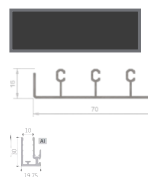

DETALII SISTEM - Vex Slim - Referinta: WEQ
DIMENSIUNI

Tipologie:	In linie (deschide stanga)
Latime:	2211 mm
Inaltime:	2211 mm
Nr. panouri:	2

CONFIGURATIE

Tip sticla:	Sticla 10mm Clar
Culoare profil:	Antracit
Sina jos:	Mica 16mm - 3 cai
Imbinare:	Late 30/20mm

MANERE

Stanga:		Dreapta:	
	Standard		Standard
Inaltime maner:			1050 mm

SCHITA SISTEM
