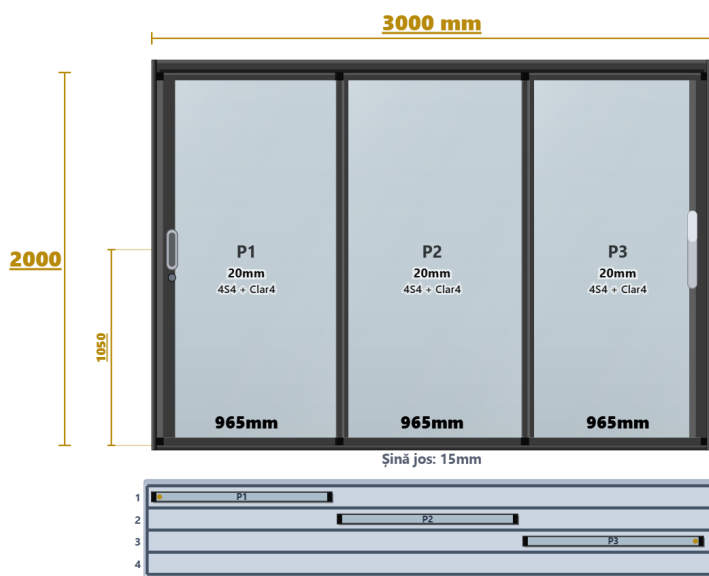

DETALII SISTEM - Vex smart - Referinta: asdasd

Tipologie:	Dreapta
Lungime totala:	0 mm
Inaltime:	0 mm
Nr. panouri:	0
Tip sticla:	?mm + ?mm (laminat)
Culoare profil:	- (anodizat)
Sistem fixare:	
Mana curenta:	Fara mana curenta

SCHITA SISTEM

Vedere din interior