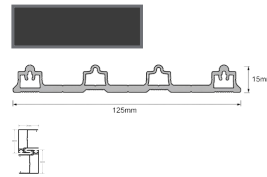

### DIMENSIUNI

<b>Tipologie:</b>	In linie (deschide stanga)
<b>Latime:</b>	3300 mm
<b>Inaltime:</b>	2000 mm
<b>Nr. panouri:</b>	4

### CONFIGURATIE

**Tip sticla:** Geam termopan 20mm 4S4 + Clar4 (nesecurizat)

**Culoare profil:** Antracit

**Sina jos:** Mica 15mm - 4 cai

**Imbinare:** Standard 31/34 mm

### MANERE

<b>Stanga:</b>		<b>Dreapta:</b>	
	Bara inox		Bara inox
<b>Inaltime maner:</b>			1050 mm