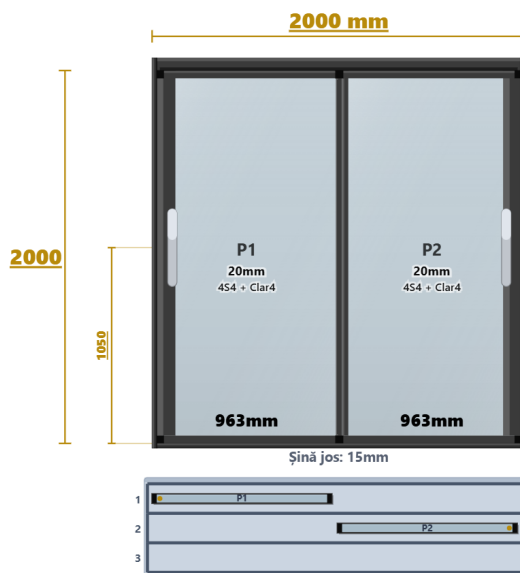

DETALII SISTEM - Vex slide - Referinta: ASDSADA
DIMENSIUNI

Tipologie:	In linie (deschide stanga)
Latime:	2000 mm
Inaltime:	2000 mm
Nr. panouri:	2

CONFIGURATIE

Tip sticla: Geam termopan 20mm 4S4 + Clar4 (nesecurizat)

Culoare profil: Antracit

Sina jos: Mica 9mm - 3 cai

Imbinare: Standard 31/34 mm

MANERE

Stanga:		Dreapta:	
	Bara inox		Bara inox
Inaltime maner:			1050 mm

SCHITA SISTEM

Vedere din interior