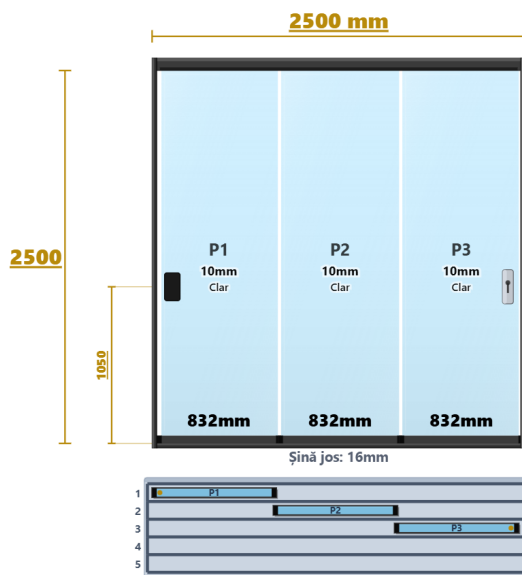

DETALII SISTEM - Vex Slim - Referinta: ERTET
DIMENSIUNI

Tipologie:	In linie (deschide stanga)
Latime:	2500 mm
Inaltime:	2500 mm
Nr. panouri:	3

CONFIGURATIE

Tip sticla:	Sticla 10mm Clar
Culoare profil:	Antracit
Sina jos:	Mica 16mm - 5 cai
Imbinare:	Fara imbinari

MANERE

Stanga:		Dreapta:	
	Standard		Cu incuiere
Inaltime maner:			1050 mm

SCHITA SISTEM

Vedere din interior