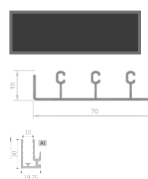

DETALII SISTEM - Vex Slim - Referinta: Xdd

DIMENSIUNI

Tipologie:	In linie (deschide stanga)
Latime:	2000 mm
Inaltime:	2000 mm
Nr. panouri:	2

CONFIGURATIE

Tip sticla:	Sticla 10mm Clar
Culoare profil:	Antracit
Sina jos:	Mica 16mm - 3 cai
Imbinare:	Late 30/20mm

MANERE

Stanga:		Dreapta:	
	Standard		Standard
Inaltime maner:			1050 mm

SCHITA SISTEM