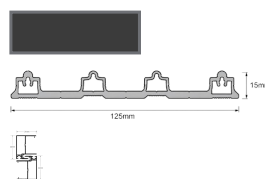

DETALII SISTEM - Vex Smart - Referinta: Gg

DIMENSIUNI

Tipologie:	In linie (deschide stanga)
Latime:	2500 mm
Inaltime:	2800 mm
Nr. panouri:	2

CONFIGURATIE

Tip sticla: Geam termopan 20mm 4S4 + Clar4 (nesecurizat)

Culoare profil: Antracit

Sina jos: Mica 15mm - 4 cai

Imbinare: Standard 31/34 mm

MANERE

Stanga:		Dreapta:	
	Bara inox		Bara inox
Inaltime maner:			1050 mm

SCHITA SISTEM