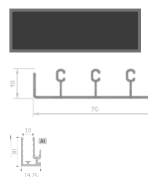

DETALII SISTEM - Vex Smart - Referinta: Gg

DIMENSIUNI

Tipologie:	In linie (deschide stanga)
Latime:	3500 mm
Inaltime:	2200 mm
Nr. panouri:	3

CONFIGURATIE

Tip sticla: Geam termopan 20mm 4S4 + Clar4 (nesecurizat)

Culoare profil: Antracit

Sina jos: Mica 15mm - 4 cai

Imbinare: Standard 31/34 mm

MANERE

Stanga:		Dreapta:	
	Bara inox		Bara inox
Inaltime maner:			1050 mm

SCHITA SISTEM