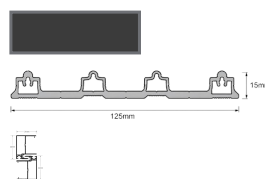

DETALII SISTEM - Vex Smart - Referinta: dfgdfg

DIMENSIUNI

Tipologie:	In linie (deschide stanga)
Latime:	3000 mm
Inaltime:	2000 mm
Nr. panouri:	3

CONFIGURATIE

Tip sticla: Geam termopan 20mm 4S4 + Clar4 (nesecurizat)

Culoare profil: Antracit

Sina jos: Mica 15mm - 4 cai

Imbinare: Standard 31/34 mm

MANERE

Stanga:		Dreapta:	
	Bara inox		Bara inox
Inaltime maner:			1050 mm

SCHITA SISTEM

Vedere din interior