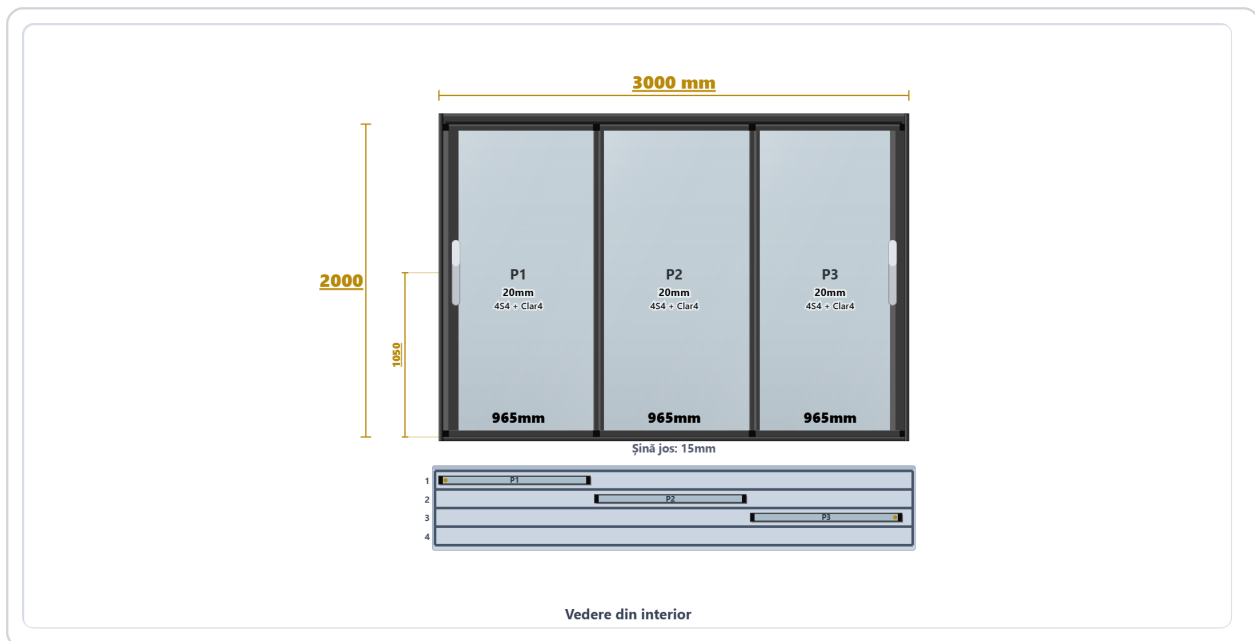

**DETALII SISTEM - Vex Smart - Referinta: dfgdfg**
**DIMENSIUNI**

<b>Tipologie:</b>	In linie (deschide stanga)
<b>Latime:</b>	3000 mm
<b>Inaltime:</b>	2000 mm
<b>Nr. panouri:</b>	3

**CONFIGURATIE**

**Tip sticla:** Geam termopan 20mm 4S4 + Clar4 (nesecurizat)

**Culoare profil:** Antracit

**Sina jos:** Mica 15mm - 4 cai

**Imbinare:** Standard 31/34 mm

**MANERE**

<b>Stanga:</b>		<b>Dreapta:</b>	
	Bara inox		Bara inox
<b>Inaltime maner:</b>			1050 mm

**SCHITA SISTEM**