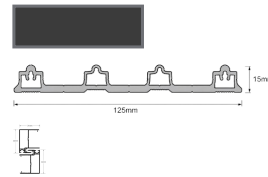

**DETALII SISTEM - Vex Smart - Referinta: dfgdfg**
**DIMENSIUNI**

<b>Tipologie:</b>	In linie (deschide stanga)
<b>Latime:</b>	3000 mm
<b>Inaltime:</b>	2000 mm
<b>Nr. panouri:</b>	3

**CONFIGURATIE**

**Tip sticla:** Geam termopan 20mm 4S4 + Clar4 (nesecurizat)

**Culoare profil:** Antracit

**Sina jos:** Mica 15mm - 4 cai

**Imbinare:** Standard 31/34 mm

**MANERE**

<b>Stanga:</b>		<b>Dreapta:</b>	
	Bara inox		Bara inox
<b>Inaltime maner:</b>			1050 mm

**SCHITA SISTEM**