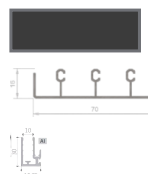

### DIMENSIUNI

Tipologie:	In linie (deschide stanga)
Latime:	2000 mm
Inaltime:	2000 mm
Nr. panouri:	2

### CONFIGURATIE

Tip sticla:	Sticla 10mm Clar
Culoare profil:	Antracit
Sina jos:	Mica 16mm - 3 cai
Imbinare:	Late 30/20mm

### MANERE

Stanga:		Dreapta:	
Inaltime maner:	1050 mm		

## SCHITA SISTEM

Vedere din interior