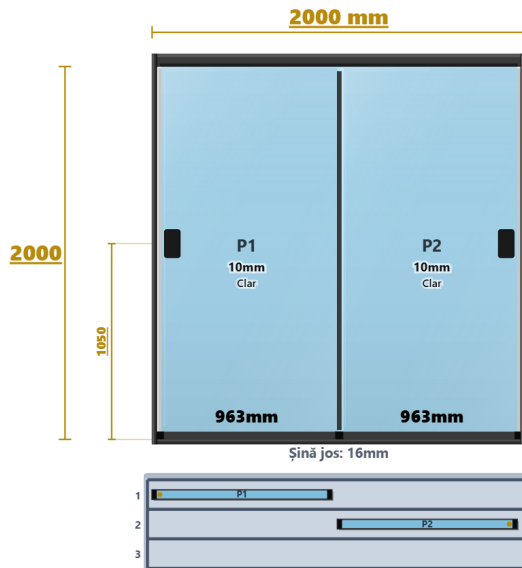

### DIMENSIUNI

Tipologie:	In linie (deschide stanga)
Latime:	2000 mm
Inaltime:	2000 mm
Nr. panouri:	2

### CONFIGURATIE

Tip sticla:	Sticla 10mm Clar
Culoare profil:	Antracit
Sina jos:	Mica 16mm - 3 cai
Imbinare:	Late 30/20mm

### MANERE

Stanga:		Dreapta:	
Inaltime maner:	1050 mm		

## SCHITA SISTEM

Vedere din interior