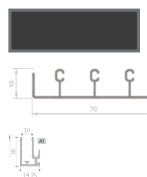

DETALII SISTEM - Vex Slim - Referinta: asdasd
DIMENSIUNI

Tipologie:	In linie (deschide stanga)
Latime:	2222 mm
Inaltime:	2222 mm
Nr. panouri:	2

CONFIGURATIE

Tip sticla:	Sticla 10mm Clar
Culoare profil:	Antracit
Sina jos:	Mica 16mm - 3 cai
Imbinare:	Late 30/20mm

MANERE

Stanga:		Dreapta:	
	Standard		Standard
Inaltime maner:			1050 mm

SCHITA SISTEM
