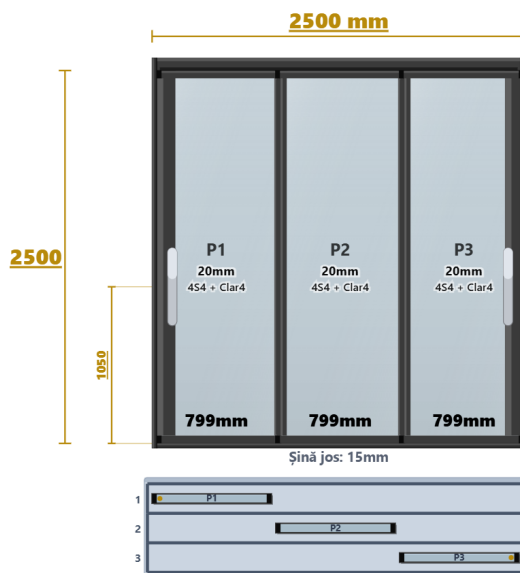

DETALII SISTEM - Vex slide - Referinta: dfgdfg
DIMENSIUNI

Tipologie:	In linie (deschide stanga)
Latime:	2500 mm
Inaltime:	2500 mm
Nr. panouri:	3

CONFIGURATIE

Tip sticla: Geam termopan 20mm 4S4 + Clar4 (nesecurizat)

Culoare profil: Antracit

Sina jos: Mica 9mm - 3 cai

Imbinare: Standard 31/34 mm

MANERE

Stanga:
Bara inox

Dreapta:
Bara inox

Inaltime maner: 1050 mm

SCHITA SISTEM