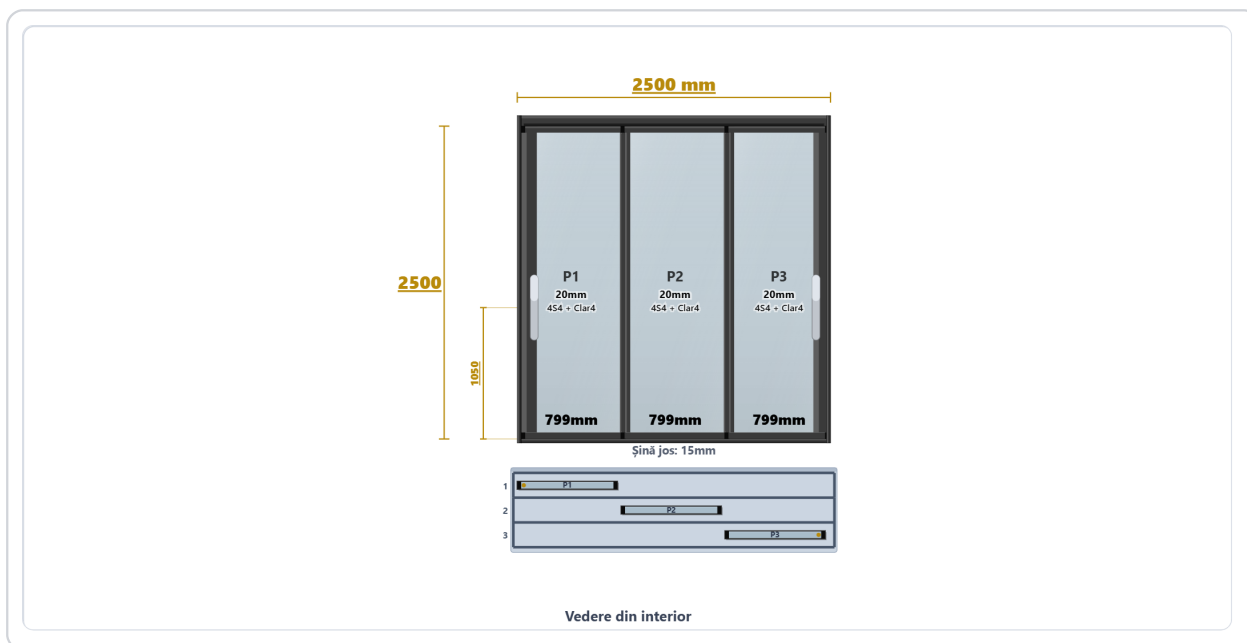

DETALII SISTEM - Vex slide - Referinta: dfgdfg
DIMENSIUNI

Tipologie:	In linie (deschide stanga)
Latime:	2500 mm
Inaltime:	2500 mm
Nr. panouri:	3

CONFIGURATIE

Tip sticla: Geam termopan 20mm 4S4 + Clar4 (nesecurizat)

Culoare profil: Antracit

Sina jos: Mica 9mm - 3 cai

Imbinare: Standard 31/34 mm

MANERE

Stanga:		Dreapta:	
	Bara inox		Bara inox
Inaltime maner:			1050 mm

SCHITA SISTEM

PRET

Total fara TVA