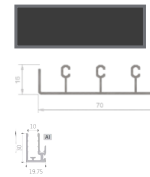

DETALII SISTEM - Vex Slim - Referinta: RTYRTY
DIMENSIUNI

Tipologie:	In linie (deschide stanga)
Latime:	2000 mm
Inaltime:	2000 mm
Nr. panouri:	2

CONFIGURATIE

Tip sticla:	Sticla 10mm Clar
Culoare profil:	Antracit
Sina jos:	Mica 16mm - 3 cai
Imbinare:	Late 30/20mm

MANERE

Stanga:		Dreapta:	
	Standard		Standard
Inaltime maner:			1050 mm

SCHITA SISTEM

Vedere din interior