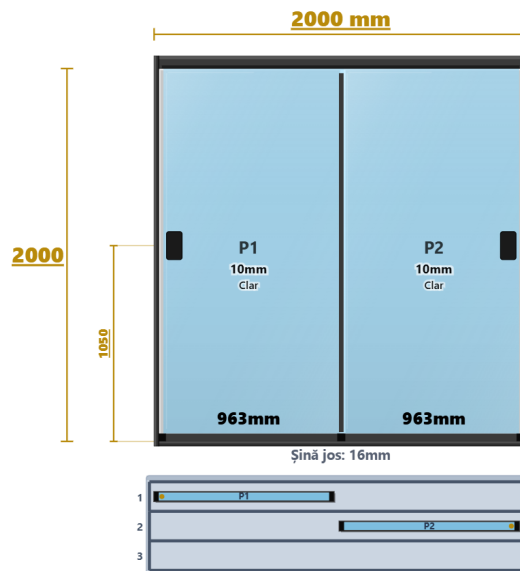

DETALII SISTEM - Vex Slim - Referinta: RTYRTY
DIMENSIUNI

Tipologie:	In linie (deschide stanga)
Latime:	2000 mm
Inaltime:	2000 mm
Nr. panouri:	2

CONFIGURATIE

Tip sticla:	Sticla 10mm Clar
Culoare profil:	Antracit
Sina jos:	Mica 16mm - 3 cai
Imbinare:	Late 30/20mm

MANERE

Stanga:		Dreapta:	
	Standard		Standard
Inaltime maner:			1050 mm

SCHITA SISTEM

Vedere din interior