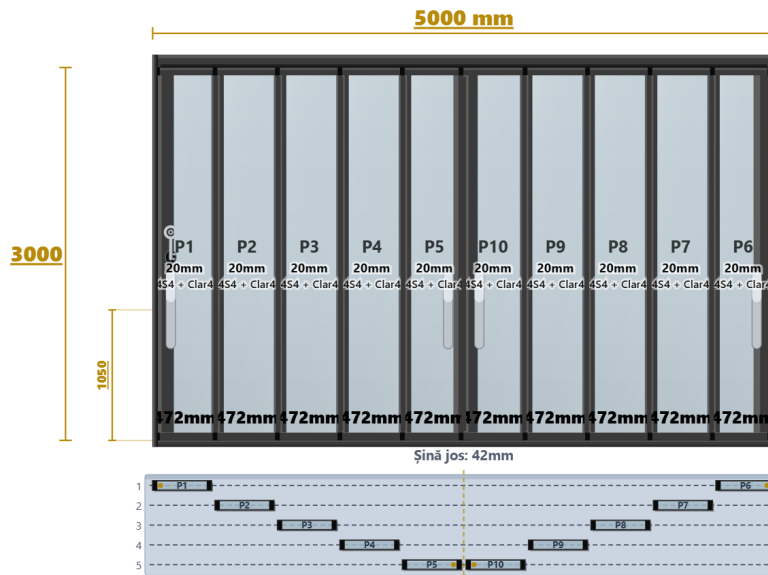

DETALII SISTEM - Vex smart - Referinta: cxvx

Tipologie:	Dreapta
Lungime totala:	0 mm
Inaltime:	0 mm
Nr. panouri:	0
Tip sticla:	?mm + ?mm (laminat)
Culoare profil:	- (anodizat)
Sistem fixare:	
Mana curenta:	Fara mana curenta

SCHITA SISTEM

Vedere din interior