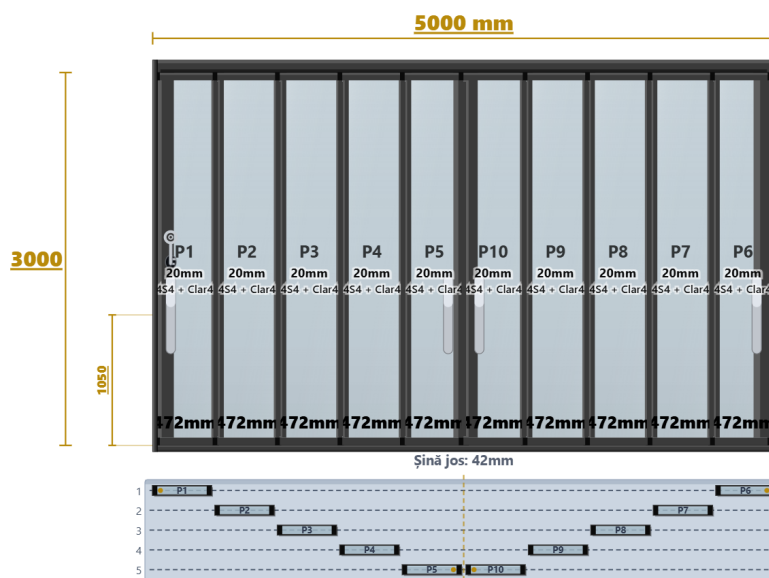

**DETALII SISTEM - Vex smart - Referinta: cxvx**

Tipologie:	Dreapta
Lungime totala:	0 mm
Inaltime:	0 mm
Nr. panouri:	0
Tip sticla:	?mm + ?mm (laminat)
Culoare profil:	- (anodizat)
Sistem fixare:	
Mana curenta:	Fara mana curenta

**SCHITA SISTEM**

Vedere din interior

PRET	
Total fara TVA	<b>770.40 EUR</b>
TVA	<b>0.00 EUR</b>
<b>TOTAL cu TVA</b>	<b>770.40 EUR</b>