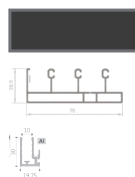

### DIMENSIUNI

Tipologie:	In linie (deschide stanga)
Latime:	4000 mm
Inaltime:	2000 mm
Nr. panouri:	6

### CONFIGURATIE

Tip sticla: Geam termopan 20mm 4S4 + Clar4 (nesecurizat)

Culoare profil: Antracit

Sina jos: Inalta 42mm - 4 cai

Imbinare: Standard 20mm

### MANERE

Stanga:		Dreapta:	
	Bara inox		Bara inox
Inaltime maner:			1050 mm

## SCHITA SISTEM

Vedere din interior