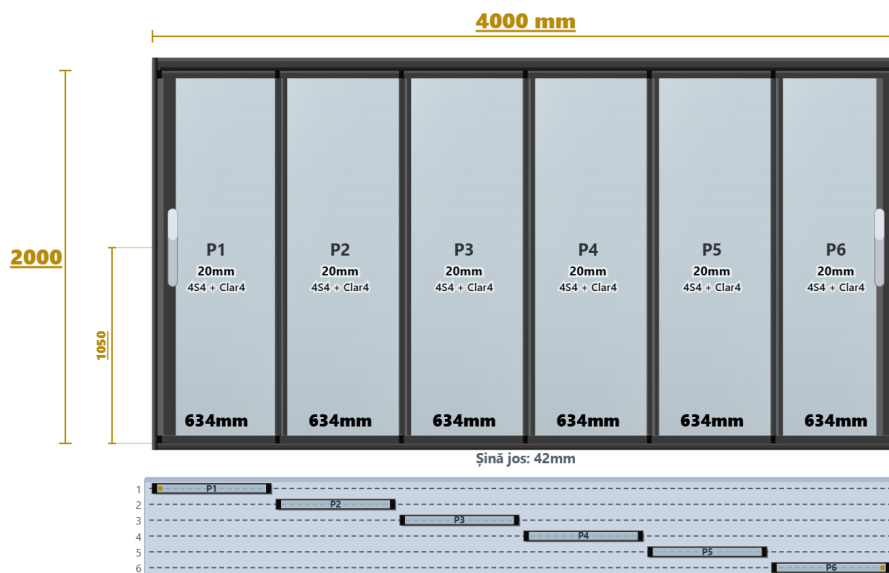

### DIMENSIUNI

Tipologie:	In linie (deschide stanga)
Latime:	4000 mm
Inaltime:	2000 mm
Nr. panouri:	6

### CONFIGURATIE

Tip sticla: Geam termopan 20mm 4S4 + Clar4 (nesecurizat)

Culoare profil: Antracit

Sina jos: Inalta 42mm - 4 cai

Imbinare: Standard 20mm

### MANERE

Stanga:		Dreapta:	
	Bara inox		Bara inox
Inaltime maner:			1050 mm

## SCHITA SISTEM

Vedere din interior