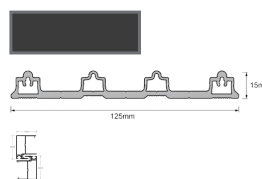

DETALII SISTEM - Vex Smart - Referinta: sdfsd fsd

DIMENSIUNI

Tipologie:	In linie (deschide stanga)
Latime:	3200 mm
Inaltime:	2200 mm
Nr. panouri:	3

CONFIGURATIE

Tip sticla: Geam termopan 20mm 4S4 + Clar4 (nesecurizat)

Culoare profil: Antracit

Sina jos: Mica 15mm - 4 cai

Imbinare: Standard 31/34 mm

MANERE

Stanga:		Dreapta:	
	Bara inox		Bara inox
Inaltime maner:			1050 mm

SCHITA SISTEM

Vedere din interior