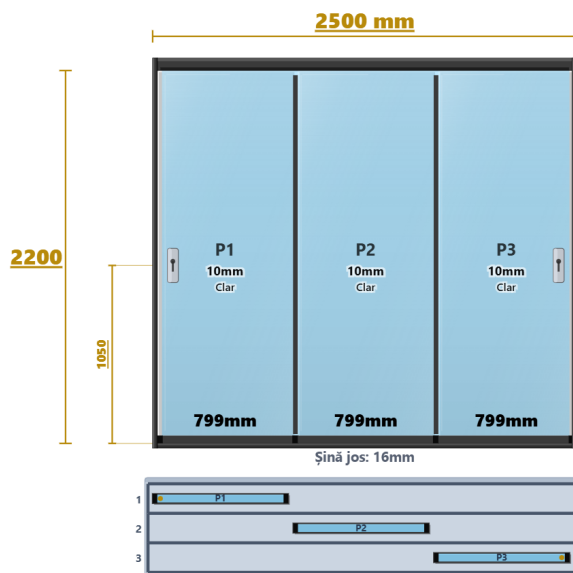

DETALII SISTEM - Vex Slim - Referinta: Cc
DIMENSIUNI

| | |
|---------------------|----------------------------|
| Tipologie: | In linie (deschide stanga) |
| Latime: | 2500 mm |
| Inaltime: | 2200 mm |
| Nr. panouri: | 3 |

CONFIGURATIE

Tip sticla: Sticla 10mm Clar

Culoare profil: Antracit

Sina jos: Mica 16mm - 3 cai

Imbinare: Late 30/20mm

MANERE

Stanga:  Cu incuiere

Dreapta:  Cu incuiere

Inaltime maner: 1050 mm

SCHITA SISTEM

Vedere din interior