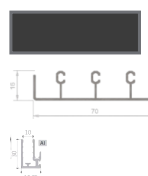

DETALII SISTEM - Vex Slim - Referinta: Cc
DIMENSIUNI

| | |
|---------------------|----------------------------|
| Tipologie: | In linie (deschide stanga) |
| Latime: | 2500 mm |
| Inaltime: | 2200 mm |
| Nr. panouri: | 3 |

CONFIGURATIE

Tip sticla: Sticla 10mm Clar

Culoare profil: Antracit

Sina jos: Mica 16mm - 3 cai

Imbinare: Late 30/20mm

MANERE

Stanga:  Cu incuiere

Dreapta:  Cu incuiere

Inaltime maner: 1050 mm

SCHITA SISTEM

Vedere din interior