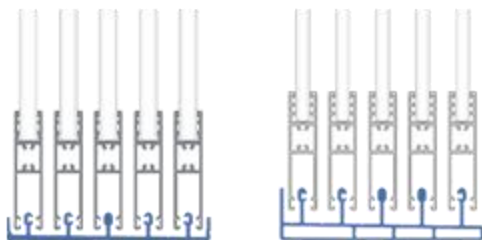

Toleranță la erori!

Orice eroare de măsurare a sticlei poate fi eliminată cu ușurință până la 10 mm (20 mm în total) datorită profilelor verticale special concepute, care se deplasează telescopic unul în celălalt.

Atașați și detașați SmartLock

Sunt disponibile opțiuni de 90°, central și montate pe perete!

Prin utilizarea Smart Lock, este posibil să atașați și să detașați cu ușurință încuietoarea, astfel încât panourile să poată aluneca lin unele peste altele, fără nicio interacțiune. Prin urmare, toate panourile pot fi mutate individual!

Repere tehnice

Potrivit pentru sticlă de 8 mm și 10 mm

Sticla de 8 mm sau 10 mm poate fi utilizată în Vex Slim . Alegerea grosimii sticlei depinde de nivelul de izolare sau de caracteristicile locului de aplicare.

Vedere panoramică maximă

Vex Slim are o vedere panoramică datorită designului său special care are o lățime de până la 1500 mm. Panourile pot fi proiectate până la 3100 mm înălțime, pot fi închise/deschise confortabil.