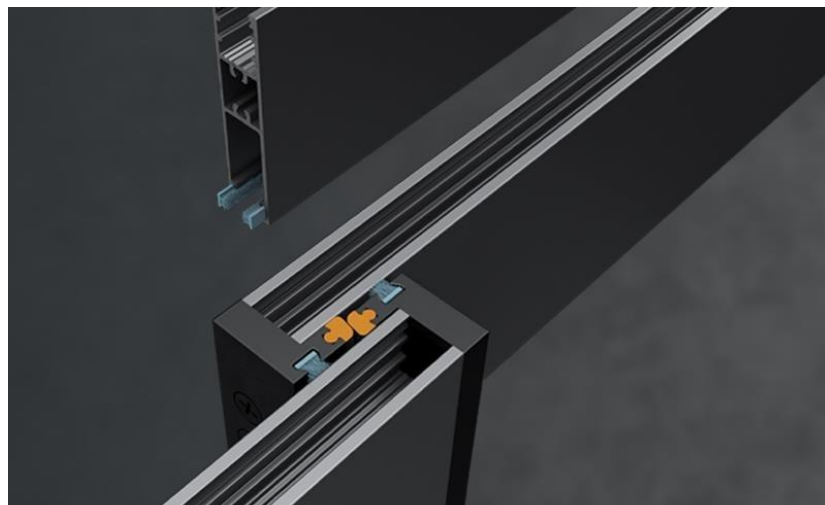

De ce VEX Slim?

Lărgeste-ți vederea!

Bucurați-vă de priveliștea panoramică completă!

Nimic, dar doar un pahar poate sta între tine și priveliștea ta preferată prin sistemul fără cadru Vex Slim!

Simțiți Tăcerea!

Panourile sale glisante ușor și peria și garniturile ascunse oferă un mediu cu zgomot redus.

Izolare ascunsă

Vânt? Ploaie? Zgomot? Atenție!
Puteți uita aceste cuvinte cu Vex Smart!

Izolarea ascunsă stăpânește acum casa ta!

Atașați și detașați SmartLock

Sunt disponibile opțiuni de 90°, central și montate pe perete!

Prin utilizarea Smart Lock, este posibil să atașați și să detașați cu ușurință încuietoarea, astfel încât panourile să poată aluneca lin unele peste altele, fără nicio interacțiune. Prin urmare, toate panourile pot fi mutate individual!

Vedere panoramică maximă

Vex Slim are o vedere panoramică datorită designului său special care are o lățime de până la 1500 mm. Panourile pot fi proiectate până la 3100 mm înălțime, pot fi închise/deschise confortabil.