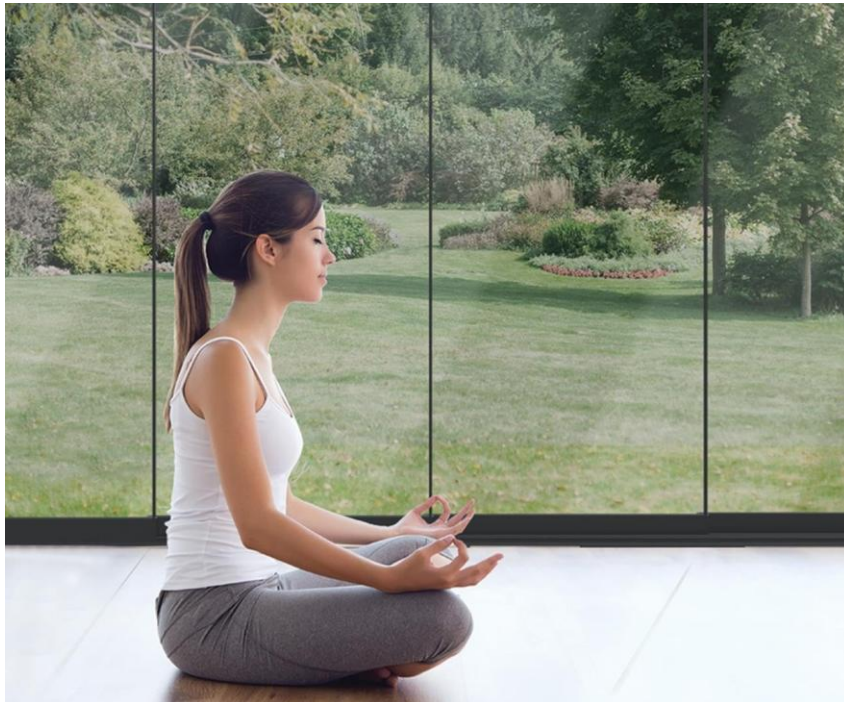

VEX Slim , *sistemul glisant de generație următoare*

Combi-nația perfectă de izolare, siguranță și vedere panoramică este acum oferită sub forma unui sistem de glisare!
E timpul să aluneci trecutul și să mergi pe următorul!

De ce VEX Slim?

Lărgeste-ți vederea!

Bucurați-vă de priveliștea panoramică completă!

Nimic, dar doar un pahar poate sta între tine și priveliștea ta preferată prin sistemul fără cadru Vex Slim!

Simțiți Tăcerea!

Panourile sale glisante ușor și peria și garniturile ascunse oferă un mediu cu zgomot redus.

Izolare ascunsă

Vânt? Ploaie? Zgomot? Atenție!
Puteți uita aceste cuvinte cu Vex Smart!

Izolarea ascunsă stăpânește acum casa ta!