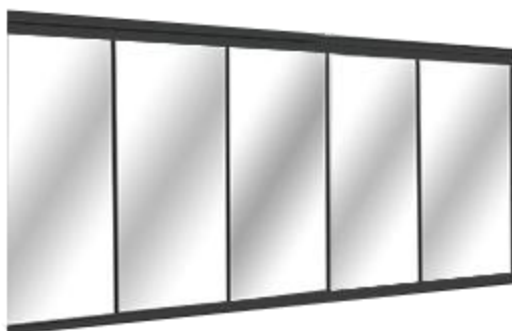

Vedere panoramică maximă

Vex Slim are o vedere panoramică datorită designului său special care are o lățime de până la 1500 mm. Panourile pot fi proiectate până la 3100 mm înălțime, pot fi închise/deschise confortabil.

Înălțimi opționale ale pragului

Vex Slim poate fi folosit pe un prag standard sau înalt. Cu alte cuvinte, sistemul poate oferi soluții flexibile pentru restaurante, cafenele, grădini de iarnă sau balcoane.

Disponibil până la 5 piese

Vex Slim vă oferă posibilitatea de a avea versiuni cu 2, 3, 4 sau 5 piese. Datorita posibilitatii de aplicare a panourilor late, se poate atinge dimensiunea maxima de acoperire.