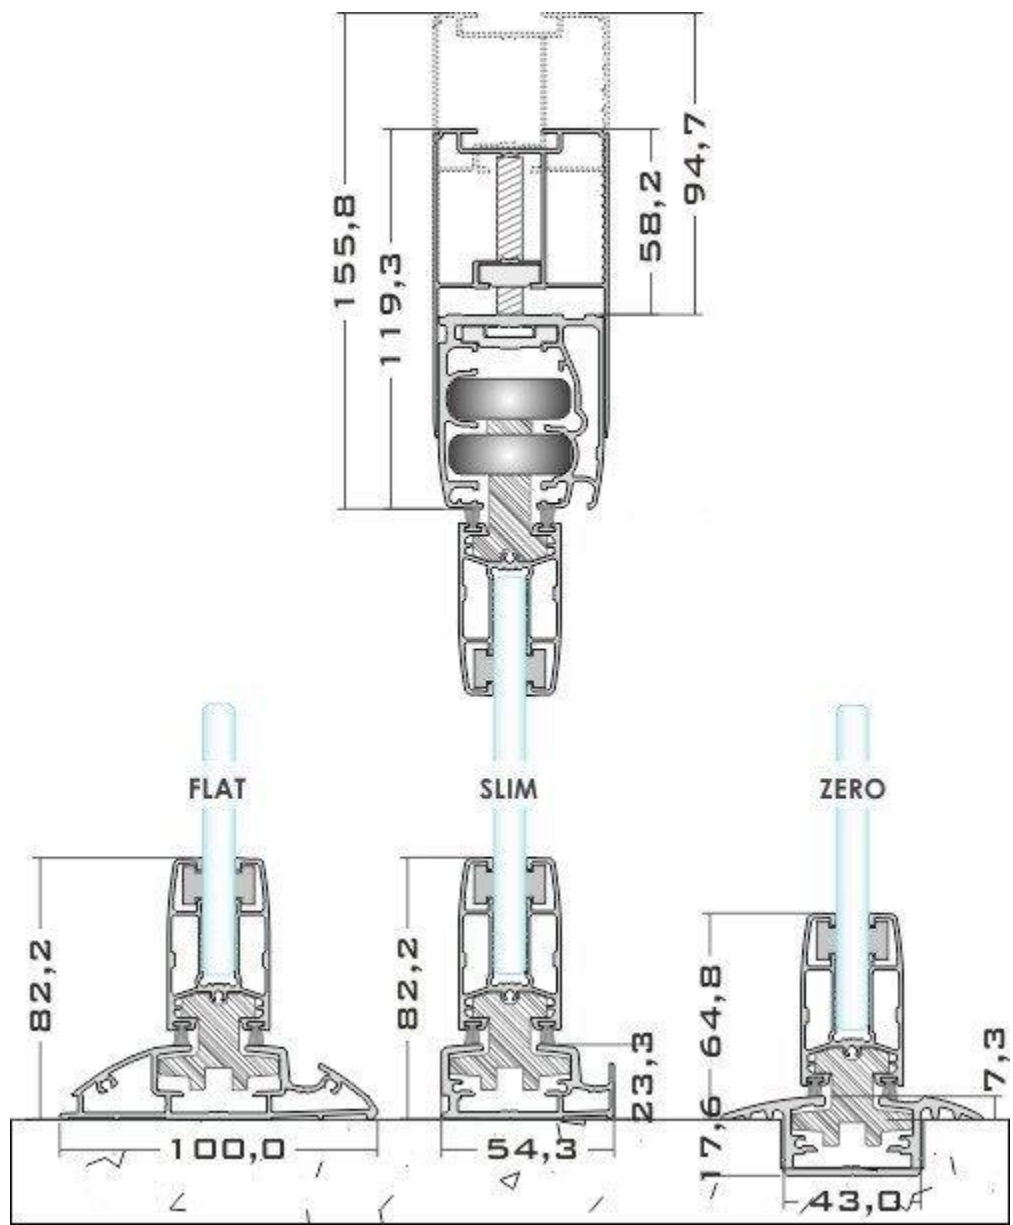

Forte Flat

- Înălțimea pragului este de 23,3 mm.
- În zona de trecere, profilul rampei asigură izolarea și permite trecerea ușoară.

Forte Slim

- Înălțimea pragului este de 23,3 mm.
- Pe sistemele de balustrade, oferă o vedere panoramică maximă cu mai puține profile din aluminiu.

Forte Zero

- Înălțimea pragului este de 7,3 mm.
- Oferă trecere liberă prin utilizarea profilului de șină încorporat.

CUM FUNCTIONEAZĂ?

Sistemul Vex Forte (tiara) este un *sistem de pliere glisantă*. Panourile alunecă pe șine cu ajutorul rozelor de sus și de jos. Toate panourile pot fi pliate și stocate în partea dreaptă sau stângă. În poziție deschisă, panourile sunt poziționate perpendicular pe profilul șinei.

Diferență

Drenarea apei ascunse

Pe partea de sus a profilului șinei, există un canal de condens pentru scurgerea apei care permite scurgerea eficientă a picăturilor de ploaie. Picăturile de ploaie nu au voie să intre cu ajutorul canalelor de ghidare.