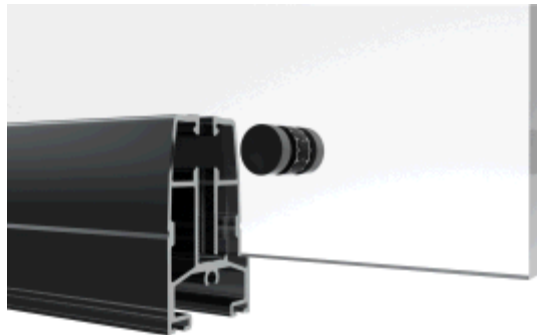

Opțiuni

Siguranță suplimentară - Sistem de pini

Sticla nu este montată doar în panouri cu substanțe chimice, dar și cu știfturi pot fi montate în sticlă. Acest lucru permite o utilizare mai sigură pentru utilizatorii finali.