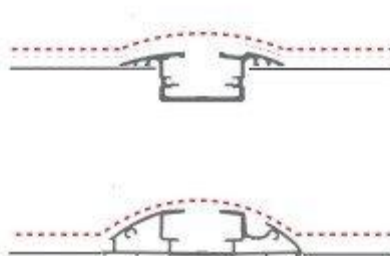

Oferind mai multă izolare și menținând locurile departe de praf, zgomot și apă, profilele verticale (cadru) din aluminiu Vex Forte, nu vă împiedică vederea prin designul lor mai subțire.

Confort

Curatare usoara 100%.

Prag scăzut

Pragul special proiectat în cadrul sistemelor permite o suprafață continuă a podelei din interior spre exterior.

Tehnologie

Profil de reglare a înălțimii

Compatibil cu toate sistemele Forte, acest profil permite o soluție ușoară, rapidă și mai precisă pentru instalațiile de sistem care necesită nivelare.