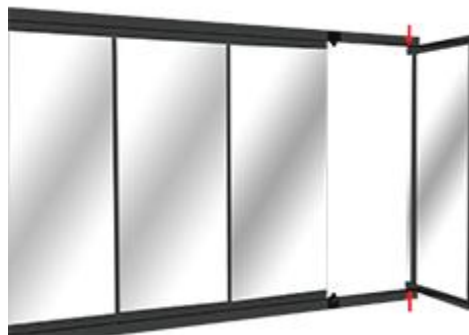

Forte Flat

- Înălțimea pragului este de 23,3 mm.
- În zona de trecere, profilul rampei asigură izolarea și permite trecerea ușoară.

Forte Slim

- Înălțimea pragului este de 23,3 mm.
- Pe sistemele de balustrade, oferă o vedere panoramică maximă cu mai puține profile din aluminiu.

Forte Zero

- Înălțimea pragului este de 7,3 mm.
- Oferă trecere liberă prin utilizarea profilului de șină încorporat.

CUM FUNCTIONEAZĂ?

Sistemul Vex Forte (tiara) este un *sistem de pliere glisantă*. Panourile alunecă pe șine cu ajutorul rozelor de sus și de jos. Toate panourile pot fi pliate și stocate în partea dreaptă sau stângă. În poziție deschisă, panourile sunt poziționate perpendicular pe profilul șinei.

Diferență

Drenarea apei ascunse

Pe partea de sus a profilului șinei, există un canal de condens pentru scurgerea apei care permite scurgerea eficientă a picăturilor de ploaie. Picăturile de ploaie nu au voie să intre cu ajutorul canalelor de ghidare.

Mișcare de neoprit

În Forte, rolele special concepute și acoperite sunt folosite 4 deasupra pentru fiecare panou. Acest lucru face sistemul de neoprit. Toate panourile sunt deschise și închise confortabil cu frecare și zgomot minim.